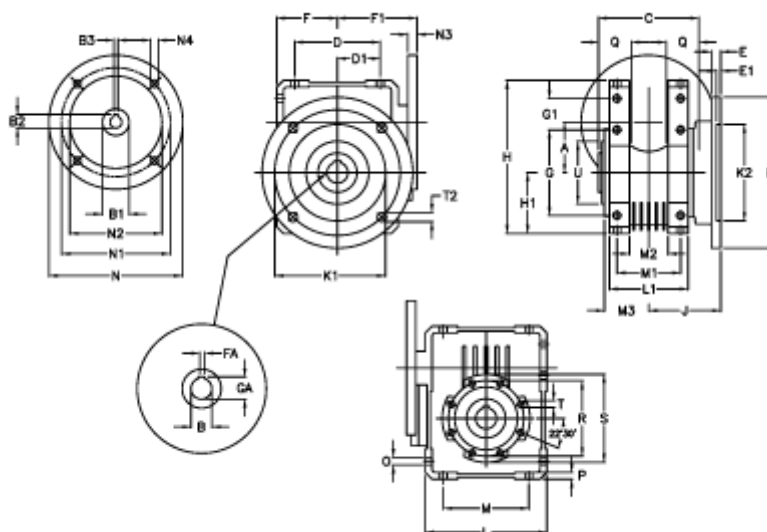

Varenummer: 392208603053116
 Beskrivelse: Snekkegear med skridnav
 W86 L1-UFC-30-P80 B14

Mål

A = 86.90	E = 15	H = 245.5	M = 144	N4 = 6,5	U = 110
B = 35	E1 = 6	H1 = 100.0	M1 = 101	O = 11.5	
B1 E7 = 19	F = 100	J = 110.5	M2 = 57	P = 11	
B2 = 21.8	F1 = 128	K = 210	M3 = 64.5	Q = 45	
B3 H9 = 6	FA = 10	K1 = 176	N = 120	R = 130	
C = 140	G = 144	K2 = 152	N1 = 100	S = 150	
D = 144.0	G1 = 45.5	L = 200	N2 = 80	T = M10x18	
D1 = 72.0	GA = 38.3	L1 = 125	N3 = 7,5	T2 = 12.5	